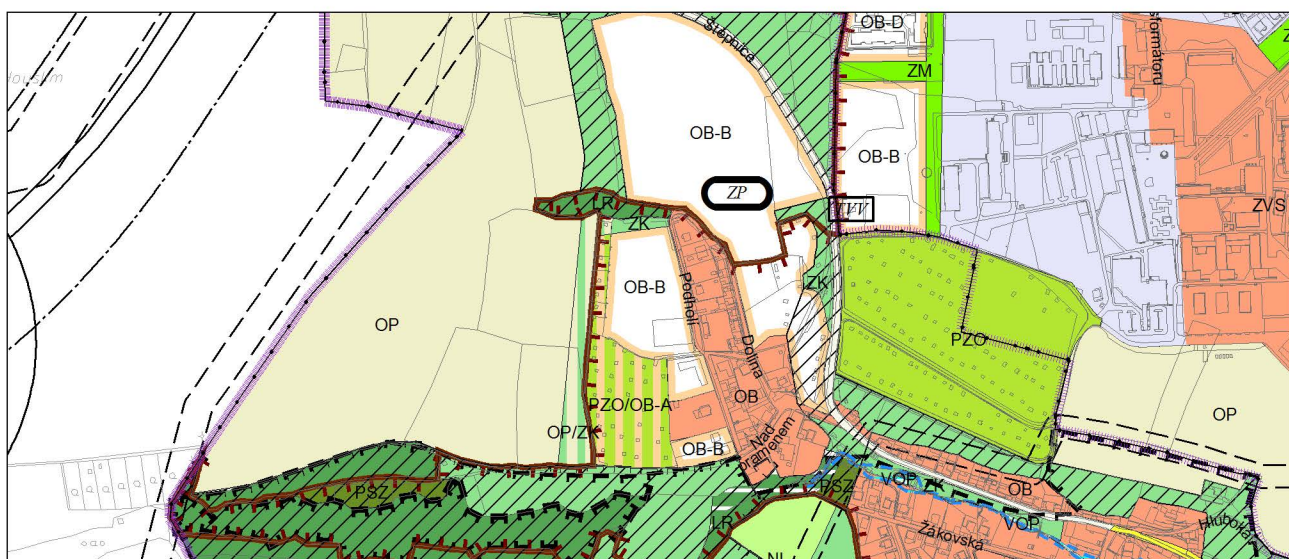

Výkres č. 31 – Podrobné členění ploch zeleně, platný stav k 10. 10. 2013

M 1 : 10 000

Promítnutí změny do výkresu č. 31 - Podrobné členění ploch zeleně

M 1 : 10 000